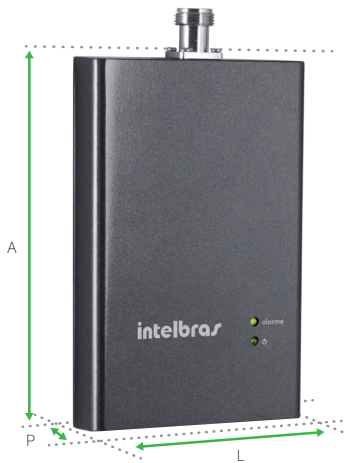

Repetidor de sinal de celular

RC 8010, RC 9010,
RC 1810, RC 2110

700
m²

COBRE ÁREAS
DE ATÉ 700 m²*

1
ano

GARANTIA

L	A	P
89 mm	179 mm	20 mm

O repetidor de celular Intelbras é a solução perfeita para melhorar o nível de recepção de sinal das operadoras de telefonia celular dentro de casas, apartamentos, shoppings, estabelecimentos comerciais, elevadores, subsolos e demais áreas onde há sinal apenas do lado externo do ambiente.

Os modelos RC 8010, RC 9010, RC 1810 e RC 2110 possuem Controle Manual do Ganho (MGC), que possibilita ao usuário reduzir o ganho do repetidor caso seja detectada alguma oscilação ou um nível de sinal muito alto na entrada.

* Em condições ideais (livre de barreiras físicas e interferências de aparelhos eletrônicos).

Especificações técnicas

Especificação	Up Link	Down Link
Frequência de operação	RC 8010	824 a 849 MHz
	RC 9010	890 a 915 MHz
	RC 1810	1710 a 1785 MHz
	RC 2110	1920 a 1980 MHz
Ganho	60 ± 3 dB	60 ± 3 dB
Largura da banda	RC 8010	25 MHz
	RC 9010	25 MHz
	RC 1810	75 MHz
	RC 2110	60 MHz
Ripple	≤ 8 dB	
Potência de saída	10 ± 2 dB	
Intermodulação	≤ -36 dB	
Frequência de operação	9 kHz a 1 GHz	≤ -36 dB (RBW=30 kHz)
	1 GHz a 12.75 GHz	≤ -30 dB (RBW=01 kHz)
Figura de ruído (NF) dB	≤ 8 dBm	
VSWR	≤ 2.5	
Delay	≤ 0.5 μs	
Impedância	50 Ω	
Fonte de alimentação	DC: +5 V 1 A	
Peso	≤ 0,5 kg	
Dimensões (L x A x P)	89 x 179 x 20 mm	
Conector de RF	"N" fêmea	
Temperatura de armazenamento	-10 a ± 55 °C	
Consumo de energia	Aprox. 4.95 Wh em operação Aprox. 4.94 Wh em repouso	