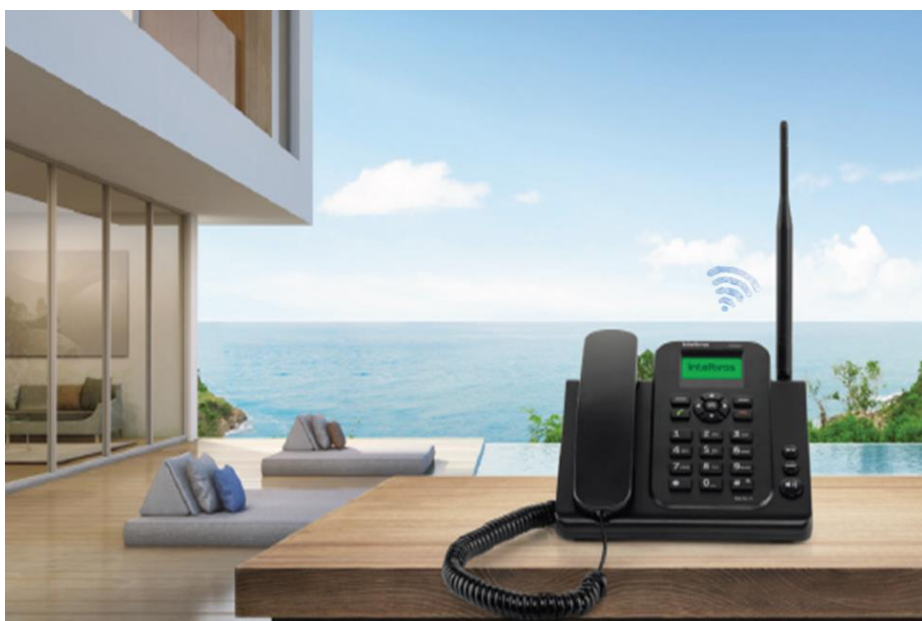

Telefone Celular Fixo 4G Wi-Fi

- Possui as principais funções de um celular, unidas à praticidade de um telefone de mesa;
- Tendo 3x mais sinal que um celular padrão;
- Realize chamadas de voz pela rede 4G com conexões mais rápidas e com melhor qualidade com a tecnologia VoLTE;
- Conecte até 8 dispositivos via Wi-Fi com qualidade de sinal;
- Ideal para residências, food truck, zona rural e empresas.

* Compatível apenas com Headsets Intelbras, confira no site.

O CFW 9041 é um telefone celular fixo de longo alcance, desfrute da tecnologia 4G com alta qualidade de voz e Wi-Fi, em um aparelho eficiente e versátil. Podendo ser um roteador via Wi-Fi da sua conexão de dados, compartilhando com até 8 usuários simultâneos.

Cenários de aplicação

PEQUENOS NEGÓCIOS E GRANDES NEGÓCIOS

CASAS DE PRAIA E DE CAMPO

Use onde quiser!!

Food Truck

Residência

Empresa

Zona Rural