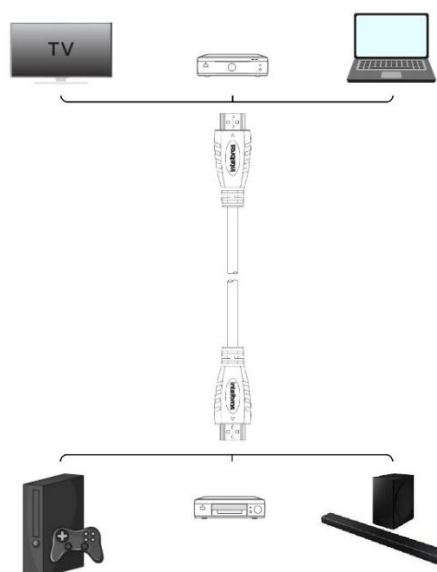

O CH 2015 é um cabo com a tecnologia HDMI (*High Definition Multimedia Interface*) versão 2.0 que permite a transmissão de vídeo e áudio de alta resolução entre aparelhos compatíveis com esta tecnologia, assim o cabo HDMI CH 2015 é ideal para interligar de forma simples e fácil os seus dispositivos, como TVs, projetores, notebooks, consoles de videogames, home theaters, sound bars, etc.

### Especificações técnicas

Comprimento	1.5 metros
Versão	2.0
Construção do cabo	30 AWG / CCS ( <i>copper clad steel</i> )
Material do cabo	PVC
Conector HDMI	Tipo A – Banhado a ouro
Quantidade de vias	19 vias + 1 Terra

## Soluções Integradas

Figura 1 – Cenários de uso