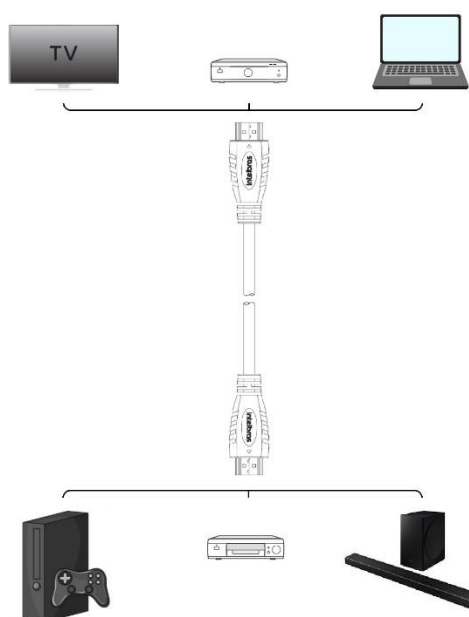

O CH 2030 é um cabo com a tecnologia HDMI (*High Definition Multimedia Interface*) versão 2.0 que permite a transmissão de vídeo e áudio de alta resolução entre aparelhos compatíveis com esta tecnologia, assim o cabo HDMI CH 2030 é ideal para interligar de forma simples e fácil os seus dispositivos, como TVs, projetores, notebooks, consoles de videogames, home theaters, sound bars, etc.

Especificações técnicas

Comprimento	3 metros
Versão	2.0
Construção do cabo	30 AWG / CCS (<i>copper clad steel</i>)
Material do cabo	PVC
Conector HDMI	Tipo A – Banhado a ouro
Quantidade de vias	19 vias + 1 Terra

Soluções Integradas

Figura 1 – Cenários de uso