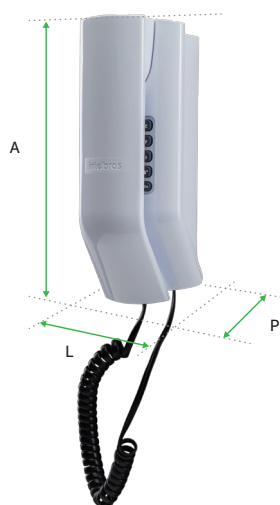

Terminal dedicado

TDMI 300

L	A	P
80 mm	170 mm	58 mm

O terminal dedicado para condomínios TDMI 300 possui a qualidade Intelbras que você já conhece e ainda 2 novas funções:

Tecla Portaria: realiza chamadas diretamente para o porteiro na guarita de maneira prática e rápida.

Tecla Fechadura: Abre o portão com um simples clique, sem a necessidade das linhas de comando.

Características

- » Teclado na base
- » Tecla dedicada para portaria
- » Tecla dedicada para abrir fechadura
- » Fácil instalação
- » Flexibilidade e tamanho compatível com caixas 4 x 2
- » Volume de toque ajustável

Especificações técnicas

Alimentação (ramal)	22VDC – 60VDC
Proteção elétrica	Contra transientes na entrada de ramal
Consumo em repouso	+/- 250uA @30V
Consumo em operação	20 mA
Distância máxima entre o telefone e a central com cabo CI-40 / CTP APL	250 m (placas de ramais desbalanceados) 2500 m (placas de ramais balanceados)
Tipo de conexão	RJ11
Campainha	2 níveis (alto e baixo)
Número máximo de extensões	03 por ramal
Duração do Flash	600 ms
Sinalização de linha	Tom (DTMF)

Nível de DTMF	-8 dBm (grupo de alta frequência) -10 dBm (grupo de baixa frequência)
Tensão de Ring	50Vrms – 150Vrms (AC)
Impedância de gancho	120 K Ω
Utilização	Central de portaria
Teclas dedicadas	Portaria e Fechadura
Condições ambientais	Temperatura: -5°C a 55°C
Umidade relativa do ar	10 a 90% (sem condensação)
Fixação	Parede (padrão caixa 4x2)
Cor	Cinza ártico