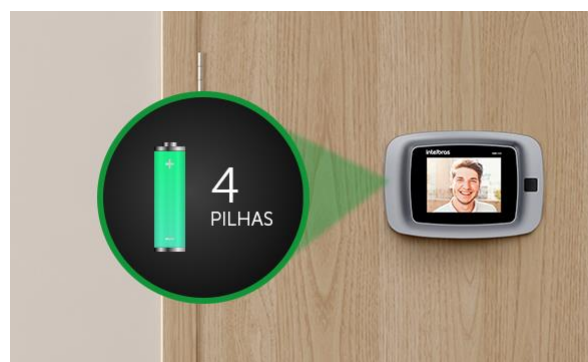

OMI 100

Olho Mágico Digital

Mais praticidade e inovação para visualizar quem bate à sua porta.

- » Imagem com ótima qualidade
- » Tela de 2,8"
- » 105° de ângulo de visão
- » Fácil instalação
- » Para portas de 25mm a 60mm de espessura
- » Alimentação por 4 pilhas AAA que acompanham o produto, com duração média de 1 ano ou até 1500 acionamentos
- » 12 meses de garantia

Modernidade e discrição que decoram seu lar com segurança

Uma solução inteligente, que combina a segurança que você procura com o design e sofisticação que o seu ambiente merece.

Mais fácil de visualizar com melhor qualidade de imagem

A tela de 2,8", o módulo com ângulo de 105° e a qualidade da câmera externa permitem reconhecer facilmente quem está a sua porta.

Prático e fácil de instalar em portas de várias espessuras

O OMI 100 traz praticidade na visualização e na instalação, podendo ser instalado em vários tipos de portas com espessuras entre 25 mm a 60 mm.