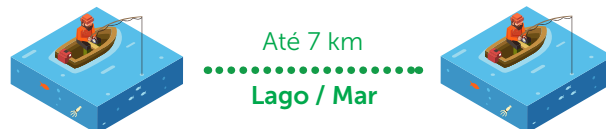

Cenário de aplicação

Alcance de acordo com as condições