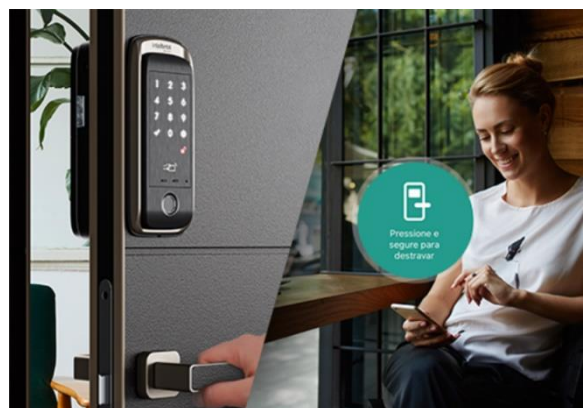

IFR 2020

Fechadura Smart de sobrepor

Sua casa mais prática com liberação de acesso remoto e conectividade com eletroeletrônicos e lâmpadas através do app Izy Smart ou Mibo Smart.

- » Até 15 senhas de acesso (com placa ZigBee conectada)
- » Cadastro de até 100 biometrias
- » Cadastro de até 100 tag de proximidade
- » Gerenciamento remoto de acessos em tempo real
- » Fechadura de sobrepor para portas de 25 a 60 mm de espessura
- » Alimentação por 4 pilhas AA que acompanham o produto, com duração média de 10 meses
- » Travamento automático
- » 2 anos de garantia

Especificações técnicas

Tensão de alimentação	6 Vdc (4 pilhas alcalinas AA – acompanham o produto)
Contingência	Bateria 9 Vdc
Temperatura de operação	0 a 55°C
Frequência de operação da tag	13,56 MHz
Tipo de cartão	MIFARE ISSO/IEC 14443 A
Tipo de autenticação	Biometria, senha ou tag de proximidade
Capacidade máxima de tag	100 tags
Capacidade máxima de biometrias	100
Capacidade máxima de senhas	1 de adm, 4 de usuário e 10 temporárias (com placa ZigBee conectada) 1 de adm, 4 de uso diário e 4 de visitantes (sem placa ZigBee conectada)
Autonomia das pilhas	10 meses para 10 acessos diários (4 pilhas)
Espessura da porta	25 a 60mm
Resistência de impacto	300 Kgf

Completa e com design sofisticado

A IFR 2020, fechadura smart de embutir com maçaneta, permite até 100 biometrias, 100 tags, 15 senhas e acesso pelo app Izy Smart ou Mibo Smart.

Execute funções remotamente com o APP Izy Smart ou Mibo

Controle local, horário, data de entrada e libere o acesso da sua visita a qualquer momento e lugar via app Izy Smart ou Mibo Smart¹.

¹ Requer HUB de automação smart ICA 1001 utilizando aplicativo Izy Smart ou hub MCA 1001 usando aplicativo Mibo Smart.