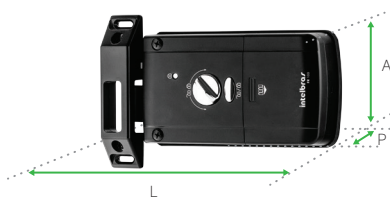

Fechadura digital de sobrepôr

FR 100

BAIXO CONSUMO DE ENERGIA

ALARME ANTIARROBAMENTO

FUNÇÃO NÃO PERTURBE

FECHADURA DE SOBREPÔR DE FÁCIL INSTALAÇÃO

CADASTRE ATÉ 4 SENHAS

L	A	P
71,1 mm	179 mm	27,1 mm

L	A	P
165 mm	90 mm	45 mm

A fechadura digital FR 100 é utilizada para controle de acesso de residências, escritórios e apartamentos. Por ser um modelo de sobrepôr, deve ser instalado acima da fechadura atual (não possui maçaneta). Seu método de identificação é por senha numérica através de um teclado de 12 teclas. A instalação é fácil e a alimentação da fechadura é feita por 4 pilhas alcalinas AA. Possui excelente acabamento e sua pintura é feita com tinta UV que previne a descoloração e o desgaste.

Características

- » Alarme sonoro para indicação de até 5 tentativas de acessos negados ou tentativa de violação
- » Fechadura de sobrepôr, adaptável a diversos tipos de portas (25 a 50 mm de espessura)
- » Cadastro de até 4 senhas (4 a 12 dígitos);
- » Baixo consumo de bateria: autonomia de 1 ano com 10 acessos diários. Sinalização de pilha fraca com até 1 semana de antecedência.
- » Alimentação por 4 pilhas alcalinas AA
- » Configuração dos ajustes de volume
- » Sensor de incêndio