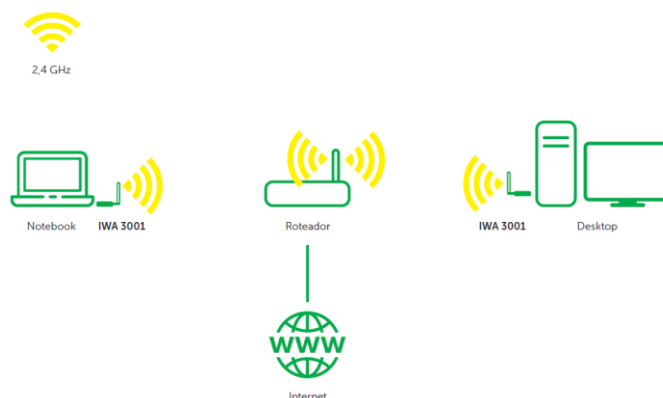

Cenário de Aplicação