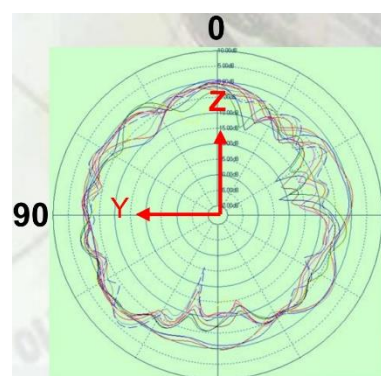

Tipo de Antena Wi-Fi	Omnidirecional
----------------------	----------------

Redes

Padrões (2,4 GHz)	802.11 b/g/n/ax
Padrões (5 GHz)	802.11 a/b/n/ac/ax
Função Multi User MiMo	Sim* <small>* Em modo STA</small>
Função Band Steering	Sim
Função Beamforming	Sim
Modo de operação	Bridge e Roteador
Frequência de operação	2,4 GHz e 5 GHz
Largura de banda (2,4 GHz)	20 MHz e 40 MHz
Largura de banda (5 GHz)	20 MHz, 40 MHz, 80 MHz e 160 MHz
Taxa de transmissão (2,4 GHz)	574 Mbps
Taxa de transmissão (5 GHz)	2402 Mbps
Canais de operação (2,4 GHz)	1 a 11
Canais de operação (5 GHz)	36 a 165
Potência máxima (E.I.R.P) 2,4 GHz	26 dBm
Potência máxima (E.I.R.P) 5 GHz	26 dBm
Segurança	WPA, WPA2, WPA ou WPA2, WPA3-Personal, WPA3-Enterprise (TKIP/CCMP, TKIP ou CCMP)

Características Mecânicas

Dimensões (L x A x P)	110 x 251 x 119 mm
Peso	1,5 Kg
Grau de proteção	IP67

Diagrama de Irradiação em 2.4GHz

Irradiação horizontal e transversal

Irradiação vertical e transversal

Irradiação perpendicular

Diagrama de Irradiação em 5GHz

Irradiação horizontal e transversal

Irradiação vertical e transversal

Irradiação perpendicular