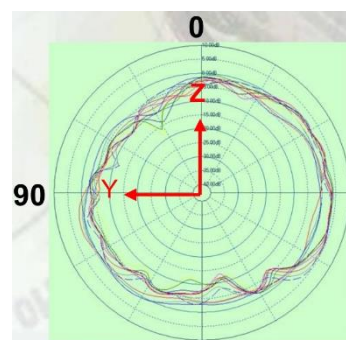

Tipo de Antena Wi-Fi	Omnidirecional
----------------------	----------------

Redes

Padrões (2,4 GHz)	802.11 b/g/n/ax
Padrões (5 GHz)	802.11 a/b/n/ac/ax
Função Multi User MiMo	Sim* <small>* Em modo STA</small>
Função Band Steering	Sim
Função Beamforming	Sim
Modo de operação	Bridge e Roteador
Frequência de operação	2,4 GHz e 5 GHz
Largura de banda (2,4 GHz)	20 MHz e 40 MHz
Largura de banda (5 GHz)	20 MHz, 40 MHz, 80 MHz e 160 MHz
Taxa de transmissão (2,4 GHz)	574 Mbps
Taxa de transmissão (5 GHz)	2402 Mbps
Canais de operação (2,4 GHz)	1 a 11
Canais de operação (5 GHz)	36 a 165
Potência máxima (E.I.R.P) 2,4 GHz	26 dBm
Potência máxima (E.I.R.P) 5 GHz	26 dBm
Segurança	WPA, WPA2, WPA ou WPA2, WPA3-Personal, WPA3-Enterprise (TKIP/CCMP, TKIP ou CCMP)

Características Mecânicas

Dimensões (L x A x P)	110 x 251 x 119 mm
Peso	1,5 Kg
Grau de proteção	IP67

Diagrama de Irradiação em 2.4GHz

Irradiação horizontal e transversal

Irradiação vertical e transversal

Irradiação perpendicular

Diagrama de Irradiação em 5GHz

Irradiação horizontal e transversal

Irradiação vertical e transversal

Irradiação perpendicular