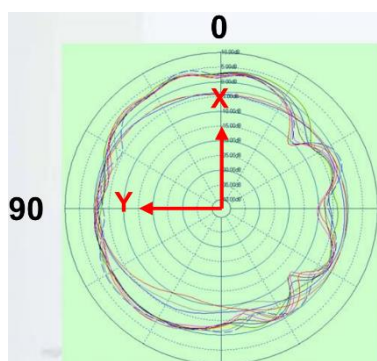

Tipo de Antena Wi-Fi	Omnidirecional
----------------------	----------------

Redes

Padrões (2,4 GHz)	802.11 b/g/n/ax
Padrões (5 GHz)	802.11 a/b/n/ac/ax
Função Multi User MiMo	Sim* <small>* Em modo STA</small>
Função Band Steering	Sim
Função Beamforming	Sim
Modo de operação	Bridge e Roteador
Frequência de operação	2,4 GHz e 5 GHz
Largura de banda (2,4 GHz)	20 MHz e 40 MHz
Largura de banda (5 GHz)	20 MHz, 40 MHz, 80 MHz e 160 MHz
Taxa de transmissão (2,4 GHz)	574 Mbps
Taxa de transmissão (5 GHz)	2402 Mbps
Canais de operação (2,4 GHz)	1 a 11
Canais de operação (5 GHz)	36 a 165
Potência máxima (E.I.R.P) 2,4 GHz	26 dBm
Potência máxima (E.I.R.P) 5 GHz	26 dBm
Segurança	WPA, WPA2, WPA ou WPA2, WPA3-Personal, WPA3-Enterprise (TKIP/CCMP, TKIP ou CCMP)

Características Mecânicas

Dimensões (L x A x P)	110 x 251 x 119 mm
Peso	1,5 Kg
Grau de proteção	IP67

Diagrama de Irradiação em 2.4GHz

Irradiação horizontal e transversal

Irradiação vertical e transversal

Irradiação perpendicular

Diagrama de Irradiação em 5GHz

Irradiação horizontal e transversal

Irradiação vertical e transversal

Irradiação perpendicular