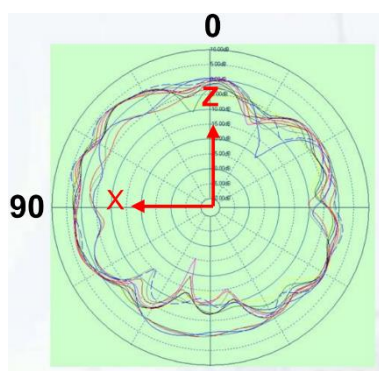

Tipo de Antena Wi-Fi	Omnidirecional
----------------------	----------------

Redes

Padrões (2,4 GHz)	802.11 b/g/n/ax
Padrões (5 GHz)	802.11 a/b/n/ac/ax
Função Multi User MiMo	Sim* <small>* Em modo STA</small>
Função Band Steering	Sim
Função Beamforming	Sim
Modo de operação	Bridge e Roteador
Frequência de operação	2,4 GHz e 5 GHz
Largura de banda (2,4 GHz)	20 MHz e 40 MHz
Largura de banda (5 GHz)	20 MHz, 40 MHz, 80 MHz e 160 MHz
Taxa de transmissão (2,4 GHz)	574 Mbps
Taxa de transmissão (5 GHz)	2402 Mbps
Canais de operação (2,4 GHz)	1 a 11
Canais de operação (5 GHz)	36 a 165
Potência máxima (E.I.R.P) 2,4 GHz	26 dBm
Potência máxima (E.I.R.P) 5 GHz	26 dBm
Segurança	WPA, WPA2, WPA ou WPA2, WPA3-Personal, WPA3-Enterprise (TKIP/CCMP, TKIP ou CCMP)

Características Mecânicas

Dimensões (L x A x P)	110 x 251 x 119 mm
Peso	1,5 Kg
Grau de proteção	IP67

Diagrama de Irradiação em 2.4GHz

Irradiação horizontal e transversal

Irradiação vertical e transversal

Irradiação perpendicular

Diagrama de Irradiação em 5GHz

Irradiação horizontal e transversal

Irradiação vertical e transversal

Irradiação perpendicular