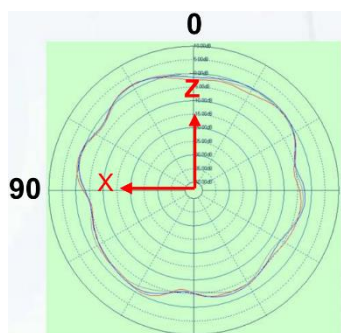

Tipo de Antena Wi-Fi	Omnidirecional
----------------------	----------------

Redes

Padrões (2,4 GHz)	802.11 b/g/n/ax
Padrões (5 GHz)	802.11 a/b/n/ac/ax
Função Multi User MiMo	Sim* <small>* Em modo STA</small>
Função Band Steering	Sim
Função Beamforming	Sim
Modo de operação	Bridge e Roteador
Frequência de operação	2,4 GHz e 5 GHz
Largura de banda (2,4 GHz)	20 MHz e 40 MHz
Largura de banda (5 GHz)	20 MHz, 40 MHz, 80 MHz e 160 MHz
Taxa de transmissão (2,4 GHz)	574 Mbps
Taxa de transmissão (5 GHz)	2402 Mbps
Canais de operação (2,4 GHz)	1 a 11
Canais de operação (5 GHz)	36 a 165
Potência máxima (E.I.R.P) 2,4 GHz	26 dBm
Potência máxima (E.I.R.P) 5 GHz	26 dBm
Segurança	WPA, WPA2, WPA ou WPA2, WPA3-Personal, WPA3-Enterprise (TKIP/CCMP, TKIP ou CCMP)

Características Mecânicas

Dimensões (L x A x P)	110 x 251 x 119 mm
Peso	1,5 Kg
Grau de proteção	IP67

Diagrama de Irradiação em 2.4GHz

Irradiação horizontal e transversal

Irradiação vertical e transversal

Irradiação perpendicular

Diagrama de Irradiação em 5GHz

Irradiação horizontal e transversal

Irradiação vertical e transversal

Irradiação perpendicular